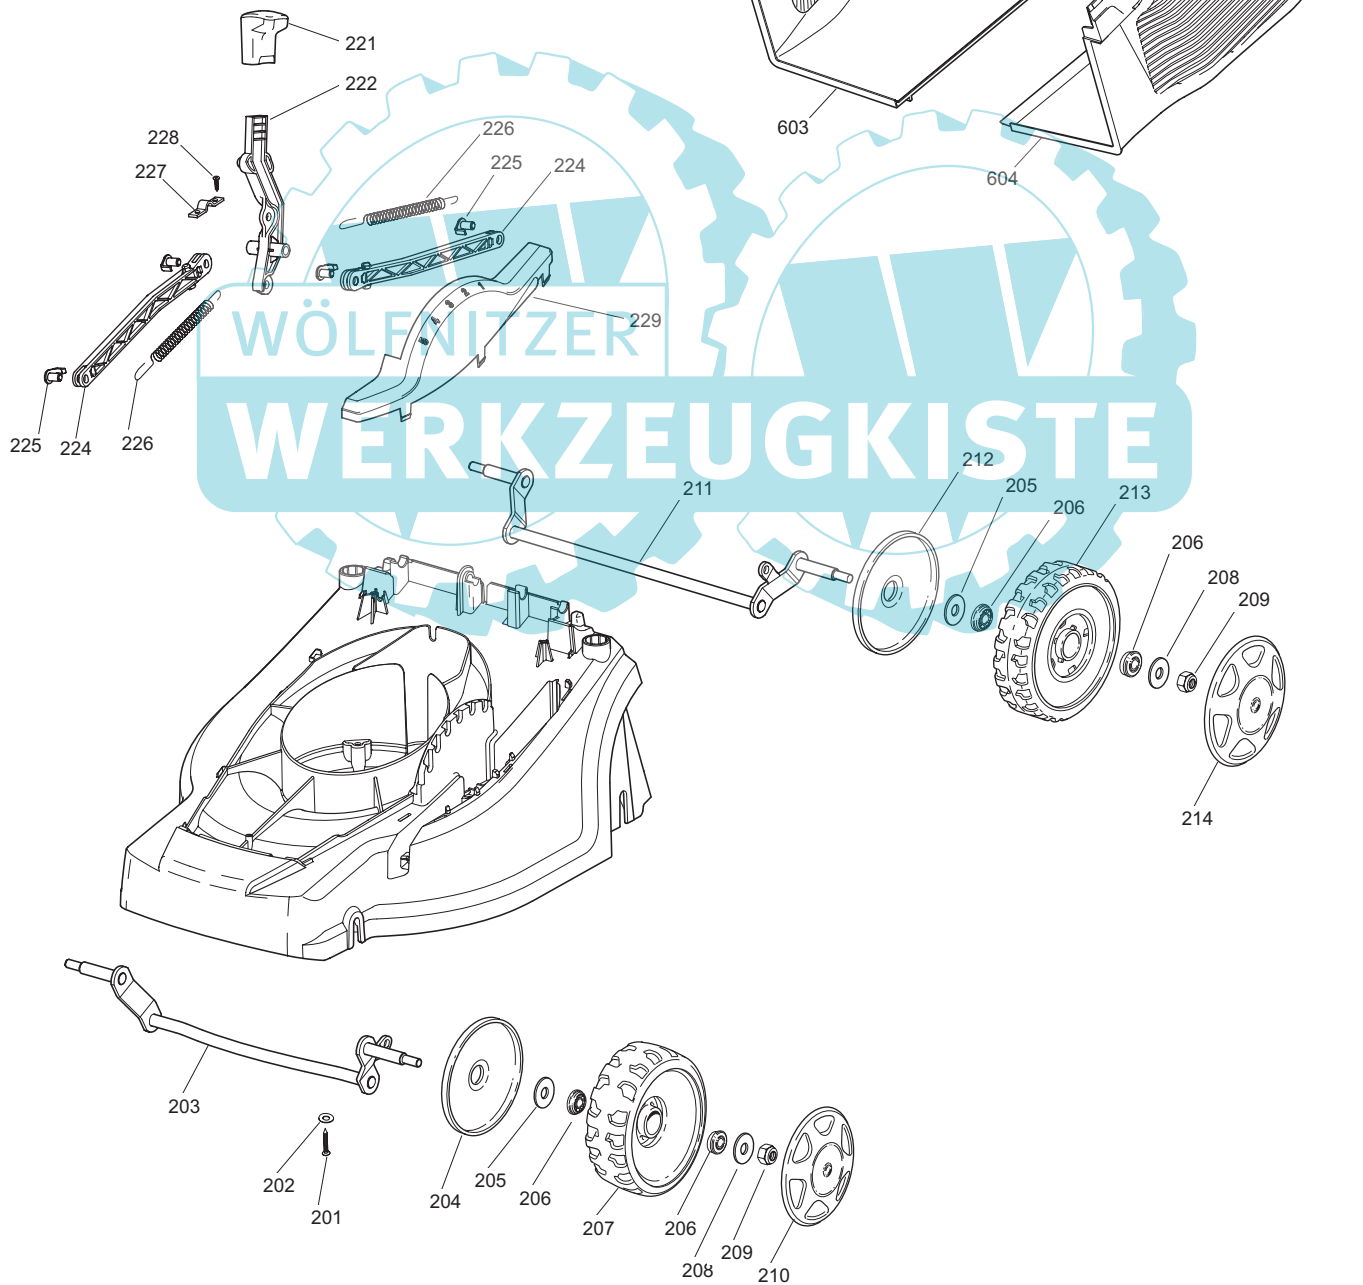

B117A

Ausgabe Issue 2008- 52		Bild Nr Picture No B117A		VARIOLUX 41 E GRASFÄNGER RADAUFHÄNGUNG		VARIOLUX 41 E COLLECTOR WHEEL SUSPENSION		Seite Page 22	
Pos. Fig.	Anzahl/Quantity				Artikel Nr. Part No	Bezeichnung	Description	Satz Kit	Anmerkung Notes
201	4				12728680/0	Schraube .....	Screw .....		
202	4				12523050/0	Scheibe.....	Washer .....		
203	1				81002837/0	Radachse- vorne.....	Wheel axle- front .....		
204	2				22600095/0	Radschutz.....	Wheel protection .....		
205	4				22675100/0	Scheibe.....	Washer .....		
206	8				22122200/0	Kugellager .....	Ball bearing .....		
207	2				22686091/0	Rad.....	Wheel.....		
208	4				12521350/0	Scheibe.....	Washer .....		
209	4				12155000/0	Mutter.....	Nut .....		
210	2				22110409/0	Radkappe.....	Hub cap.....		
211	1				81002839/0	Radachse- hinten .....	Wheel axle- rear .....		
212	2				22600131/0	Radschutz.....	Wheel protection .....		
213	2				22686092/0	Rad.....	Wheel.....		
214	2				22110410/0	Radkappe.....	Hub cap.....		
221	1				22399818/0	Knopf.....	Knob .....		
222	1				322321535/0	Höhenverst.hebel.....	Height adjust lever .....		
224	2				22869668/0	Stange .....	Tie rod .....		
225	4				22524338/0	Bolzen .....	Pin .....		
226	2				22450424/0	Feder .....	Spring .....		
227	1				25547049/0	Bügel .....	Plate .....		
228	2				12728691/0	Schraube .....	Screw .....		
229	1				22109726/0	Deckel- rot .....	Cover- red .....		
601	1				22486179/0	• Platte .....	• Plate .....		
602	1				81000462/0	Graskorb-Oberteil .....	Grass box- upper.....		Inkl. 601
603	1				22486176/0	Graskorb- untere, R .....	Grass box- lower, RH .....		
604	1				22486177/0	Graskorb- untere, L.....	Grass box- lower, LH.....		